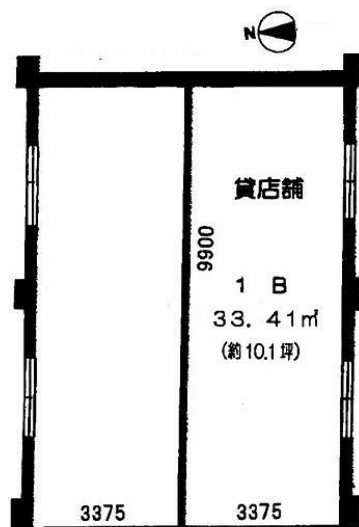

# 植木ビル 1階10.1坪

### 物件MAP

賃貸条件	
坪数	10.1坪
階数	1階
入居可能日	

ビル情報	
所在地	東京都渋谷区代官山町11-13
最寄り駅	東急東横線 代官山駅 徒歩6分 JR山手線 恵比寿駅 徒歩9分
エリア	恵比寿・代官山・広尾エリア
竣工	要確認
耐震	旧耐震基準
階数	地上5階 地上1階
用途	事務所
構造	調査中

設備情報	
エレベーター	
空調	無し
OAフロア	その他
基準階天井高	
光ファイバー	無し
トイレ	調査中
セキュリティ	無し
駐車場	無し