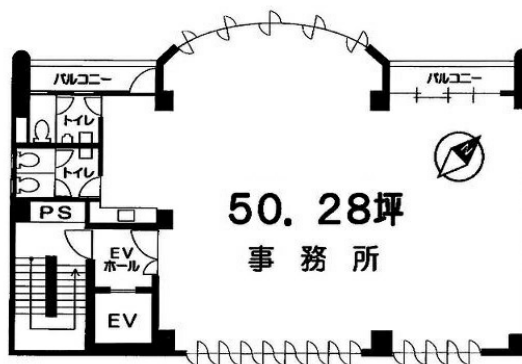

第7瑞穂ビル 2階50.28坪

東京都渋谷区千駄ヶ谷5-8-4

物件MAP

賃貸条件	
坪数	50.28坪
階数	2階
入居可能日	
ビル情報	
所在地	東京都渋谷区千駄ヶ谷5-8-4
最寄り駅	東京メトロ副都心線 北参道駅 徒歩3分 JR山手線 代々木駅 徒歩5分 JR中央・総武線 代々木駅 徒歩5分 都営大江戸線 代々木駅 徒歩5分
エリア	原宿・代々木・初台エリア
竣工	1992年1月
耐震	新耐震基準
階数	地上5階
用途	事務所
構造	RC造
設備情報	
エレベーター	1基
空調	個別空調
OAフロア	OAフロア
基準階天井高	2,400mm
光ファイバー	有り
トイレ	男女別・室外
セキュリティ	有り
駐車場	有り

事務所移転の簡単検索サイト

第7瑞穂ビル 2階50.28坪 東京都渋谷区千駄ヶ谷5-8-4

原宿・代々木・初台エリア (ビルID: 0010298) の賃貸オフィス

貸事務所・レンタルオフィス・オフィス移転ならQuickService

物件詳細はこちらから

 0120-55-2620

【受付時間】平日9:30~18:30