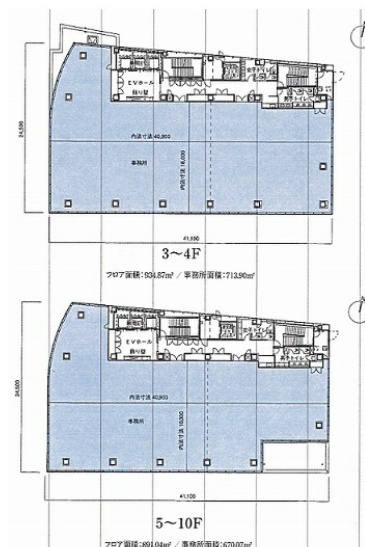

NX新宿ビル 3階215.95坪

東京都渋谷区千駄ヶ谷5-34-7

物件MAP

賃貸条件	
坪数	215.95坪
階数	3階
入居可能日	
ビル情報	
所在地	東京都渋谷区千駄ヶ谷5-34-7
最寄り駅	東京メトロ丸ノ内線 新宿三丁目駅 徒歩2分 JR山手線 新宿駅 徒歩2分 都営大江戸線 代々木駅 徒歩5分 小田急小田原線 南新宿駅 徒歩5分
エリア	原宿・代々木・初台エリア
竣工	2009年1月
耐震	新耐震基準
階数	地上10階 地下1階
用途	事務所
構造	SRC造
設備情報	
エレベーター	3基
空調	個別空調
OAフロア	OAフロア
基準階天井高	2,800mm
光ファイバー	有り
トイレ	男女別・室外
セキュリティ	有り
駐車場	有り