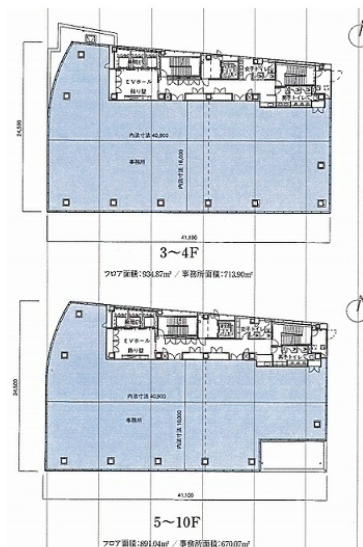

# NX新宿ビル 3階215.95坪

東京都渋谷区千駄ヶ谷5-34-7

## 物件MAP

賃貸条件	
坪数	215.95坪
階数	3階
入居可能日	
ビル情報	
所在地	東京都渋谷区千駄ヶ谷5-34-7
最寄り駅	東京メトロ丸ノ内線 新宿三丁目駅 徒歩2分 JR山手線 新宿駅 徒歩2分 都営大江戸線 代々木駅 徒歩5分 小田急小田原線 南新宿駅 徒歩5分
エリア	原宿・代々木・初台エリア
竣工	2009年1月
耐震	新耐震基準
階数	地上10階 地下1階
用途	事務所
構造	SRC造
設備情報	
エレベーター	3基
空調	個別空調
OAフロア	OAフロア
基準階天井高	2,800mm
光ファイバー	有り
トイレ	男女別・室外
セキュリティ	有り
駐車場	有り

事務所移転の簡単検索サイト

**Quick Service**

クイックサービス

**NX新宿ビル 3階215.95坪** 東京都渋谷区千駄ヶ谷5-34-7

原宿・代々木・初台エリア (ビルID: 0010294) の賃貸オフィス

貸事務所・レンタルオフィス・オフィス移転なら**QuickService**

物件詳細はこちらから

**0120-55-2620**