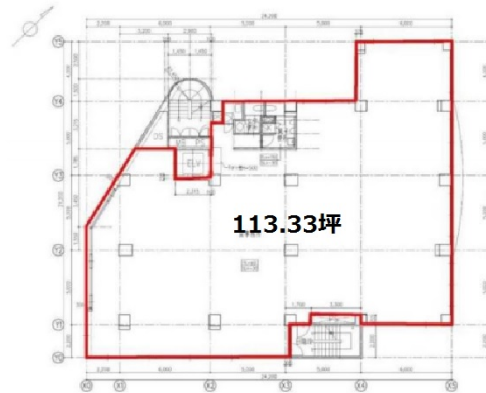

# 代々木TRビル (旧: 代々木アラガキビル) 3階113.33坪

東京都渋谷区千駄ヶ谷4-30-3

## 物件MAP

賃貸条件	
坪数	113.33坪
階数	3階
入居可能日	

ビル情報	
所在地	東京都渋谷区千駄ヶ谷4-30-3
最寄り駅	JR山手線 代々木駅 徒歩3分 JR中央・総武線 代々木駅 徒歩3分
エリア	原宿・代々木・初台エリア
竣工	1986年10月
耐震	新耐震基準
階数	地上7階 地下1階
用途	事務所
構造	S造

設備情報	
エレベーター	1基
空調	個別空調
OAフロア	OAフロア
基準階天井高	
光ファイバー	有り
トイレ	男女別・室外
セキュリティ	有り
駐車場	無し