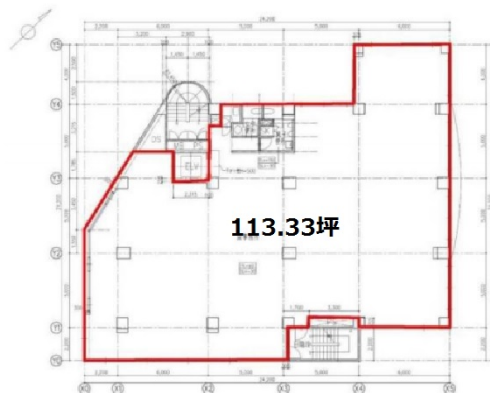

代々木TRビル (旧: 代々木アラガキビル) 3階113.33坪

東京都渋谷区千駄ヶ谷4-30-3

物件MAP

賃貸条件	
坪数	113.33坪
階数	3階
入居可能日	

ビル情報	
所在地	東京都渋谷区千駄ヶ谷4-30-3
最寄り駅	JR山手線 代々木駅 徒歩3分 JR中央・総武線 代々木駅 徒歩3分
エリア	原宿・代々木・初台エリア
竣工	1986年10月
耐震	新耐震基準
階数	地上7階 地下1階
用途	事務所
構造	S造

設備情報	
エレベーター	1基
空調	個別空調
OAフロア	OAフロア
基準階天井高	
光ファイバー	有り
トイレ	男女別・室外
セキュリティ	有り
駐車場	無し

事務所移転の簡単検索サイト

代々木TRビル (旧: 代々木アラガキビル) 3階113.33坪 東京都渋谷区千駄ヶ谷4-30-3

原宿・代々木・初台エリア (ビルID: 0010247) の賃貸オフィス

クイックサービス

貸事務所・レンタルオフィス・オフィス移転ならQuickService