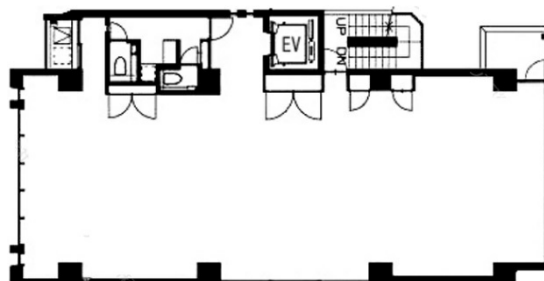

北参道DTビル 2階50.68坪

東京都渋谷区千駄ヶ谷4-16-7

物件MAP

賃貸条件	
月額賃料	962,920円 (税別)
坪数	50.68坪
坪単価	19,000円 (税別)
共益費	152,040円
礼金	1ヶ月
敷金 (保証金)	8ヶ月
階数	2階 (申込有)
入居可能日	即日

ビル情報	
所在地	東京都渋谷区千駄ヶ谷4-16-7
最寄り駅	東京メトロ副都心線 北参道駅 徒歩4分 JR中央・総武線 千駄ヶ谷駅 徒歩7分 JR山手線 代々木駅 徒歩7分 JR中央・総武線 代々木駅 徒歩7分
エリア	原宿・代々木・初台エリア
竣工	2008年2月
耐震	新耐震基準
階数	地上6階
用途	事務所
構造	RC造

設備情報	
エレベーター	1基
空調	個別空調
OAフロア	OAフロア
基準階天井高	2,500mm
光ファイバー	有り
トイレ	男女別・室内
セキュリティ	有り
駐車場	有り