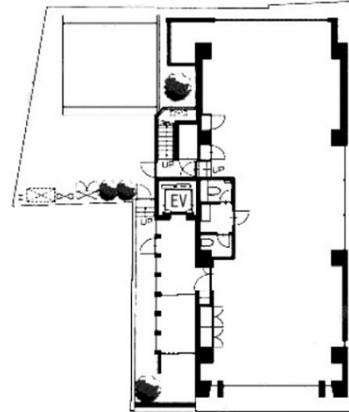

北参道DTビル 1階46.18坪

東京都渋谷区千駄ヶ谷4-16-7

物件MAP

賃貸条件	
坪数	46.18坪
階数	1階
入居可能日	
ビル情報	
所在地	東京都渋谷区千駄ヶ谷4-16-7
最寄り駅	東京メトロ副都心線 北参道駅 徒歩4分 JR中央・総武線 千駄ヶ谷駅 徒歩7分 JR山手線 代々木駅 徒歩7分 JR中央・総武線 代々木駅 徒歩7分
エリア	原宿・代々木・初台エリア
竣工	2008年2月
耐震	新耐震基準
階数	地上6階
用途	事務所
構造	RC造
設備情報	
エレベーター	1基
空調	個別空調
OAフロア	OAフロア
基準階天井高	2,500mm
光ファイバー	有り
トイレ	男女別・室内
セキュリティ	有り
駐車場	有り

事務所移転の簡単検索サイト

Quick Service

クイックサービス

北参道DTビル 1階46.18坪 東京都渋谷区千駄ヶ谷4-16-7

原宿・代々木・初台エリア (ビルID: 0010236) の賃貸オフィス

貸事務所・レンタルオフィス・オフィス移転なら**QuickService**

物件詳細はこちらから

 **0120-55-2620**