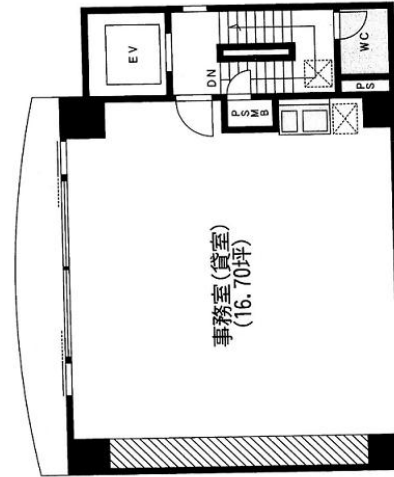

# 東京エステートビル 4階16.7坪

東京都渋谷区千駄ヶ谷1-3-2

## 物件MAP

賃貸条件	
月額賃料	300,600円 (税別)
坪数	16.7坪
坪単価	18,000円 (税別)
共益費	16,700円
礼金	無し
敷金 (保証金)	8ヶ月
階数	4階
入居可能日	即日

ビル情報	
所在地	東京都渋谷区千駄ヶ谷1-3-2
最寄り駅	JR中央・総武線 千駄ヶ谷駅 徒歩6分 東京メトロ副都心線 北参道駅 徒歩6分 都営大江戸線 国立競技場駅 徒歩7分
エリア	原宿・代々木・初台エリア
竣工	2008年9月
耐震	新耐震基準
階数	地上4階
用途	事務所
構造	S造