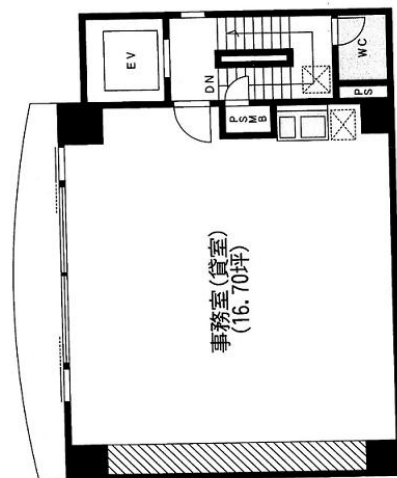

東京エステートビル 4階16.7坪

東京都渋谷区千駄ヶ谷1-3-2

物件MAP

賃貸条件	
月額賃料	300,600円 (税別)
坪数	16.7坪
坪単価	18,000円 (税別)
共益費	16,700円
礼金	無し
敷金 (保証金)	8ヶ月
階数	4階
入居可能日	即日

ビル情報	
所在地	東京都渋谷区千駄ヶ谷1-3-2
最寄り駅	JR中央・総武線 千駄ヶ谷駅 徒歩6分 東京メトロ副都心線 北参道駅 徒歩6分 都営大江戸線 国立競技場駅 徒歩7分
エリア	原宿・代々木・初台エリア
竣工	2008年9月
耐震	新耐震基準
階数	地上4階
用途	事務所
構造	S造

設備情報	
エレベーター	1基
空調	個別空調
OAフロア	OAフロア
基準階天井高	
光ファイバー	有り
トイレ	男女共用・室内
セキュリティ	有り
駐車場	無し

事務所移転の簡単検索サイト

Quick Service

クイックサービス

東京エステートビル 4階16.7坪 東京都渋谷区千駄ヶ谷1-3-2

原宿・代々木・初台エリア (ビルID: 0010167) の賃貸オフィス

貸事務所・レンタルオフィス・オフィス移転ならQuickService