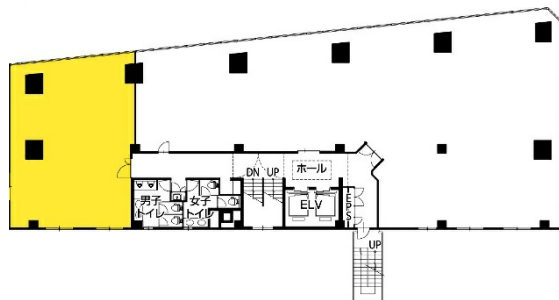

## 物件MAP

賃貸条件	
坪数	27.71坪
階数	4階 (403)
入居可能日	

ビル情報	
所在地	東京都渋谷区千駄ヶ谷1-30-8
最寄り駅	JR中央・総武線 千駄ヶ谷駅 徒歩2分 都営大江戸線 国立競技場駅 徒歩2分 JR山手線 代々木駅 徒歩11分 東京メトロ副都心線 北参道駅 徒歩8分
エリア	原宿・代々木・初台エリア
竣工	1971年1月
耐震	耐震補強済
階数	地上8階 地下1階
用途	事務所
構造	SRC造

設備情報	
エレベーター	2基
空調	個別空調
OAフロア	OAフロア
基準階天井高	2,540mm
光ファイバー	有り
トイレ	男女別・室外
セキュリティ	有り
駐車場	有り

事務所移転の簡単検索サイト

**Quick Service**

クイックサービス

ダヴィンチ千駄ヶ谷 4階27.71坪 東京都渋谷区千駄ヶ谷1-30-8

原宿・代々木・初台エリア (ビルID: 0010165) の賃貸オフィス

貸事務所・レンタルオフィス・オフィス移転なら**QuickService**