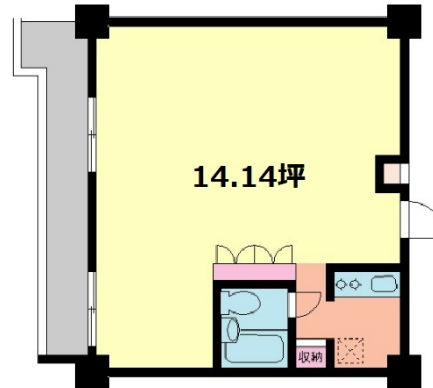

# Barbizon11 3階14.14坪

東京都渋谷区千駄ヶ谷1-20-3

物件MAP

賃貸条件	
坪数	14.14坪
階数	3階 (302)
入居可能日	
ビル情報	
所在地	東京都渋谷区千駄ヶ谷1-20-3
最寄り駅	JR中央・総武線 千駄ヶ谷駅 徒歩2分 都営大江戸線 国立競技場駅 徒歩2分 東京メトロ副都心線 北参道駅 徒歩8分
エリア	原宿・代々木・初台エリア
竣工	1981年5月
耐震	旧耐震基準
階数	地上6階
用途	事務所
構造	RC造
設備情報	
エレベーター	1基
空調	個別空調
OAフロア	その他
基準階天井高	
光ファイバー	無し
トイレ	男女共用・室内
セキュリティ	有り
駐車場	無し

事務所移転の簡単検索サイト

Quick Service

クイックサービス

**Barbizon11 3階14.14坪** 東京都渋谷区千駄ヶ谷1-20-3

原宿・代々木・初台エリア (ビルID: 0010160) の賃貸オフィス

貸事務所・レンタルオフィス・オフィス移転ならQuickService

物件詳細はこちらから

 **0120-55-2620**