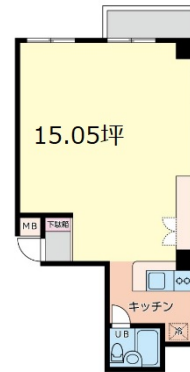

Barbizon11 2階15.05坪

東京都渋谷区千駄ヶ谷1-20-3

物件MAP

賃貸条件	
坪数	15.05坪
階数	2階 (205申込有)
入居可能日	
ビル情報	
所在地	東京都渋谷区千駄ヶ谷1-20-3
最寄り駅	JR中央・総武線 千駄ヶ谷駅 徒歩2分 都営大江戸線 国立競技場駅 徒歩2分 東京メトロ副都心線 北参道駅 徒歩8分
エリア	原宿・代々木・初台エリア
竣工	1981年5月
耐震	旧耐震基準
階数	地上6階
用途	事務所
構造	RC造
設備情報	
エレベーター	1基
空調	個別空調
OAフロア	その他
基準階天井高	
光ファイバー	無し
トイレ	男女共用・室内
セキュリティ	有り
駐車場	無し

事務所移転の簡単検索サイト

Quick Service

クイックサービス

Barbizon11 2階15.05坪 東京都渋谷区千駄ヶ谷1-20-3

原宿・代々木・初台エリア (ビルID: 0010160) の賃貸オフィス

貸事務所・レンタルオフィス・オフィス移転なら**QuickService**

物件詳細はこちらから

 **0120-55-2620**