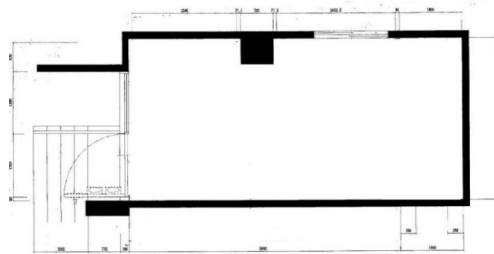

## 物件MAP

賃貸条件	
月額賃料	500,000円 (税別)
坪数	9.99坪
坪単価	50,050円 (税別)
共益費	50,000円
礼金	1ヶ月
敷金 (保証金)	10ヶ月
階数	1階 (A)
入居可能日	即日

ビル情報	
所在地	東京都渋谷区神南1-12-16
最寄り駅	JR山手線 渋谷駅 徒歩6分 東京メトロ千代田線 明治神宮前駅 徒歩10分 京王井の頭線 神泉駅 徒歩11分 JR山手線 原宿駅 徒歩12分
エリア	渋谷エリア
竣工	1970年5月
耐震	旧耐震基準
階数	地上8階 地下1階
用途	店舗
構造	S造