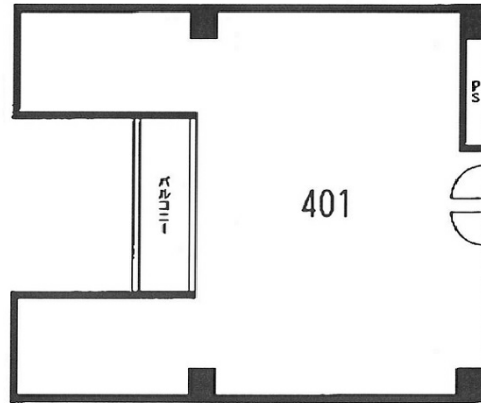

# Barbizon98 4階24.7坪

東京都渋谷区神南1-10-6

## 物件MAP

賃貸条件	
坪数	24.7坪
階数	4階 (401)
入居可能日	
ビル情報	
所在地	東京都渋谷区神南1-10-6
最寄り駅	JR山手線 渋谷駅 徒歩6分 東京メトロ千代田線 明治神宮前駅 徒歩8分 JR山手線 原宿駅 徒歩11分 京王井の頭線 神泉駅 徒歩11分
エリア	渋谷エリア
竣工	1980年7月
耐震	旧耐震基準
階数	地上10階 地下1階
用途	事務所
構造	RC造
設備情報	
エレベーター	1基
空調	個別空調
OAフロア	その他
基準階天井高	2,300mm
光ファイバー	有り
トイレ	男女別・室外
セキュリティ	無し
駐車場	無し