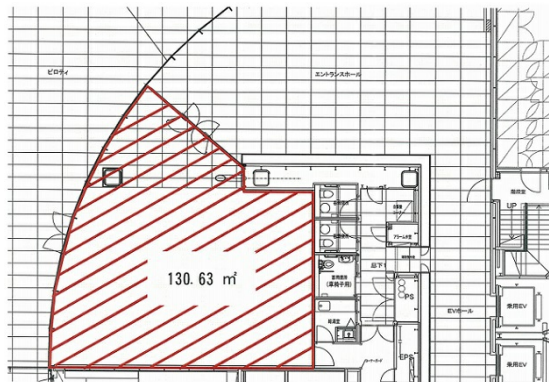

渋谷ファーストプレイス 1階39.52坪

東京都渋谷区神泉町8-16

物件MAP

| 賃貸条件 | |
|---------|------------|
| 月額賃料 | 相談 |
| 坪数 | 39.52坪 |
| 坪単価 | 相談 |
| 共益費 | 相談 |
| 礼金 | 無し |
| 敷金（保証金） | 相談 |
| 階数 | 1階（居抜き相談可） |
| 入居可能日 | 相談 |

| ビル情報 | |
|------|--|
| 所在地 | 東京都渋谷区神泉町8-16 |
| 最寄り駅 | 京王井の頭線 神泉駅 徒歩3分 京王井の頭線 駒場東大前駅 徒歩9分 JR山手線 渋谷駅 徒歩10分 東京メトロ銀座線 渋谷駅 徒歩10分 |
| エリア | 渋谷エリア |
| 竣工 | 2005年9月 |
| 耐震 | 新耐震基準 |
| 階数 | 地上14階 地下1階 |
| 用途 | 事務所/店舗 |
| 構造 | SRC造 |

| 設備情報 | |
|--------|---------|
| エレベーター | 4基 |
| 空調 | 個別空調 |
| OAフロア | OAフロア |
| 基準階天井高 | 2,700mm |
| 光ファイバー | 有り |
| トイレ | 男女別・室外 |
| セキュリティ | 有り |
| 駐車場 | 有り |