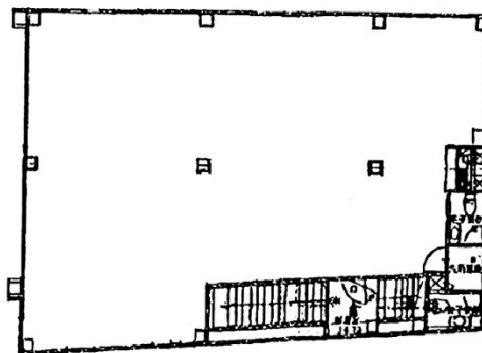

# 神宮前YOビル 1階49.61坪

東京都渋谷区神宮前6-7-15

## 物件MAP

賃貸条件	
月額賃料	相談
坪数	49.61坪
坪単価	相談
共益費	賃料に含む
礼金	無し
敷金（保証金）	12ヶ月
階数	1階（1+2F（A））
入居可能日	即日

ビル情報	
所在地	東京都渋谷区神宮前6-7-15
最寄り駅	東京メトロ千代田線 明治神宮前駅 徒歩2分 JR山手線 原宿駅 徒歩6分 東京メトロ半蔵門線 表参道駅 徒歩8分
エリア	原宿・代々木・初台エリア
竣工	2005年12月
耐震	新耐震基準
階数	地上3階
用途	店舗
構造	RC造