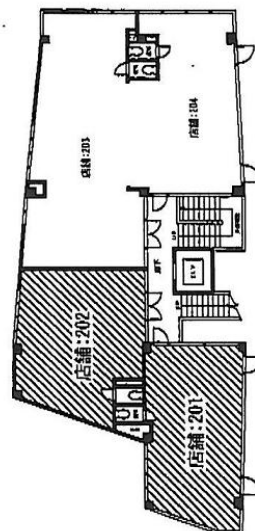

# 原宿ベルピア 2階15.99坪

東京都渋谷区神宮前6-6-2

## 物件MAP

賃貸条件	
坪数	15.99坪
階数	2階 (202)
入居可能日	

ビル情報	
所在地	東京都渋谷区神宮前6-6-2
最寄り駅	東京メトロ千代田線 明治神宮前駅 徒歩2分 JR山手線 原宿駅 徒歩6分
エリア	原宿・代々木・初台エリア
竣工	2003年8月
耐震	新耐震基準
階数	地上3階 地下1階
用途	事務所/店舗
構造	S造

設備情報	
エレベーター	1基
空調	無し
OAフロア	OAフロア
基準階天井高	2,330mm
光ファイバー	有り
トイレ	男女共用・室内
セキュリティ	有り
駐車場	無し