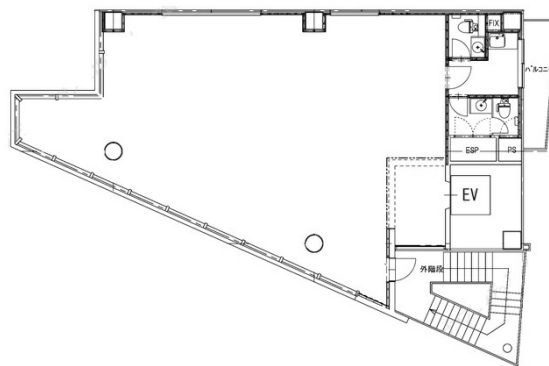

Naias神宮前 6階38.06坪

東京都渋谷区神宮前6-16-13

物件MAP

賃貸条件	
坪数	38.06坪
階数	6階
入居可能日	
ビル情報	
所在地	東京都渋谷区神宮前6-16-13
最寄り駅	東京メトロ千代田線 明治神宮前駅 徒歩6分 東京メトロ副都心線 明治神宮前駅 徒歩6分 JR山手線 原宿駅 徒歩10分
エリア	原宿・代々木・初台エリア
竣工	2009年4月
耐震	新耐震基準
階数	地上7階
用途	事務所/店舗
構造	S造
設備情報	
エレベーター	1基
空調	個別空調
OAフロア	その他
基準階天井高	
光ファイバー	有り
トイレ	男女別・室内
セキュリティ	有り
駐車場	有り