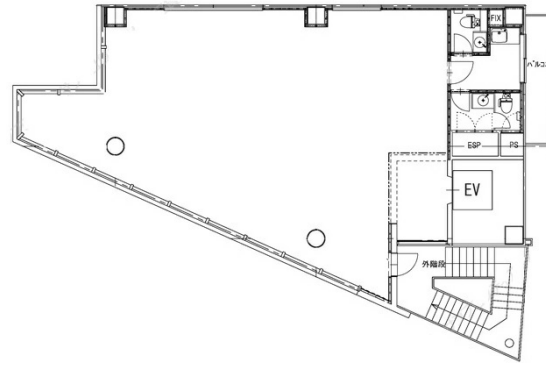

Naias神宮前 6階38.06坪

東京都渋谷区神宮前6-16-13

物件MAP

賃貸条件	
坪数	38.06坪
階数	6階
入居可能日	
ビル情報	
所在地	東京都渋谷区神宮前6-16-13
最寄り駅	東京メトロ千代田線 明治神宮前駅 徒歩6分 東京メトロ副都心線 明治神宮前駅 徒歩6分 JR山手線 原宿駅 徒歩10分
エリア	原宿・代々木・初台エリア
竣工	2009年4月
耐震	新耐震基準
階数	地上7階
用途	事務所/店舗
構造	S造
設備情報	
エレベーター	1基
空調	個別空調
OAフロア	その他
基準階天井高	
光ファイバー	有り
トイレ	男女別・室内
セキュリティ	有り
駐車場	有り