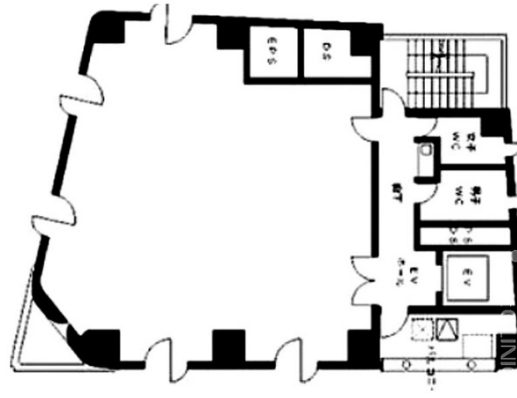

テラアシオス青山 地下1階58.75坪

東京都渋谷区神宮前5-51-6

物件MAP

賃貸条件	
月額賃料	2,056,250円（税別）
坪数	58.75坪
坪単価	35,000円（税別）
共益費	賃料に含む
礼金	1ヶ月
敷金（保証金）	12ヶ月
階数	B1階（高層棟）
入居可能日	相談

ビル情報	
所在地	東京都渋谷区神宮前5-51-6
最寄り駅	東京メトロ銀座線 表参道駅 徒歩2分 東京メトロ半蔵門線 表参道駅 徒歩2分 JR山手線 渋谷駅 徒歩13分
エリア	原宿・代々木・初台エリア
竣工	1989年1月
耐震	新耐震基準
階数	地上10階 地下1階
用途	事務所
構造	RC造

設備情報	
エレベーター	1基
空調	個別空調
OAフロア	OAフロア
基準階天井高	2,400mm
光ファイバー	有り
トイレ	男女別・室外
セキュリティ	有り
駐車場	無し