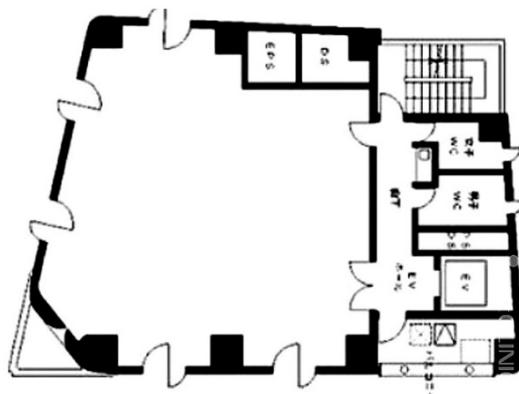

テラアシオス青山 地下1階58.75坪

東京都渋谷区神宮前5-51-6

物件MAP

賃貸条件	
月額賃料	1,762,500円（税別）
坪数	58.75坪
坪単価	30,000円（税別）
共益費	賃料に含む
礼金	1ヶ月
敷金（保証金）	12ヶ月
階数	B1階（高層棟）
入居可能日	相談

ビル情報	
所在地	東京都渋谷区神宮前5-51-6
最寄り駅	東京メトロ銀座線 表参道駅 徒歩2分 東京メトロ半蔵門線 表参道駅 徒歩2分 JR山手線 渋谷駅 徒歩13分
エリア	原宿・代々木・初台エリア
竣工	1989年1月
耐震	新耐震基準
階数	地上10階 地下1階
用途	事務所
構造	RC造

設備情報	
エレベーター	1基
空調	個別空調
OAフロア	OAフロア
基準階天井高	2,400mm
光ファイバー	有り
トイレ	男女別・室外
セキュリティ	有り
駐車場	無し

事務所移転の簡単検索サイト

Quick Service

クイックサービス

テラアシオス青山 地下1階58.75坪 東京都渋谷区神宮前5-51-6

原宿・代々木・初台エリア（ビルID：0009963）の賃貸オフィス

貸事務所・レンタルオフィス・オフィス移転なら**QuickService**