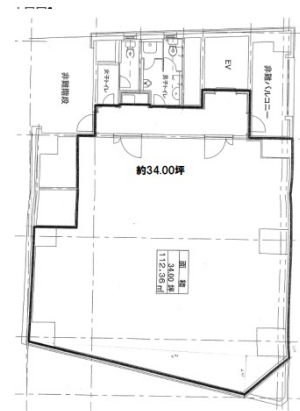

テラアシオス青山 7階34坪

東京都渋谷区神宮前5-51-6

物件MAP

| 賃貸条件 | |
|----------|---------------|
| 月額賃料 | 850,000円 (税別) |
| 坪数 | 34坪 |
| 坪単価 | 25,000円 (税別) |
| 共益費 | 賃料に含む |
| 礼金 | 1ヶ月 |
| 敷金 (保証金) | 10ヶ月 |
| 階数 | 7階 (高層棟) |
| 入居可能日 | 即日 |

| ビル情報 | |
|------|--|
| 所在地 | 東京都渋谷区神宮前5-51-6 |
| 最寄り駅 | 東京メトロ銀座線 表参道駅 徒歩2分 東京メトロ半蔵門線 表参道駅 徒歩2分 JR山手線 渋谷駅 徒歩13分 |
| エリア | 原宿・代々木・初台エリア |
| 竣工 | 1989年1月 |
| 耐震 | 新耐震基準 |
| 階数 | 地上10階 地下1階 |
| 用途 | 事務所/店舗 |
| 構造 | RC造 |

| 設備情報 | |
|--------|---------|
| エレベーター | 1基 |
| 空調 | 個別空調 |
| OAフロア | OAフロア |
| 基準階天井高 | 2,400mm |
| 光ファイバー | 有り |
| トイレ | 男女別・室外 |
| セキュリティ | 有り |
| 駐車場 | 無し |