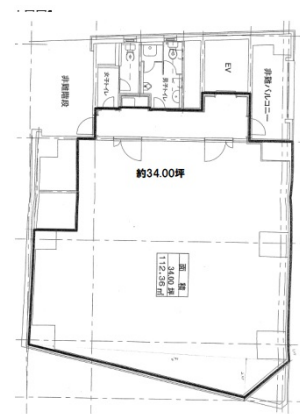

テラアシオス青山 7階34坪

東京都渋谷区神宮前5-51-6

物件MAP

賃貸条件	
月額賃料	850,000円（税別）
坪数	34坪
坪単価	25,000円（税別）
共益費	賃料に含む
礼金	1ヶ月
敷金（保証金）	10ヶ月
階数	7階（高層棟）
入居可能日	即日

ビル情報	
所在地	東京都渋谷区神宮前5-51-6
最寄り駅	東京メトロ銀座線 表参道駅 徒歩2分 東京メトロ半蔵門線 表参道駅 徒歩2分 JR山手線 渋谷駅 徒歩13分
エリア	原宿・代々木・初台エリア
竣工	1989年1月
耐震	新耐震基準
階数	地上10階 地下1階
用途	事務所/店舗
構造	RC造

設備情報	
エレベーター	1基
空調	個別空調
OAフロア	OAフロア
基準階天井高	2,400mm
光ファイバー	有り
トイレ	男女別・室外
セキュリティ	有り
駐車場	無し

事務所移転の簡単検索サイト

Quick Service

クイックサービス

テラアシオス青山 7階34坪 東京都渋谷区神宮前5-51-6

原宿・代々木・初台エリア（ビルID：0009963）の賃貸オフィス

貸事務所・レンタルオフィス・オフィス移転ならQuickService