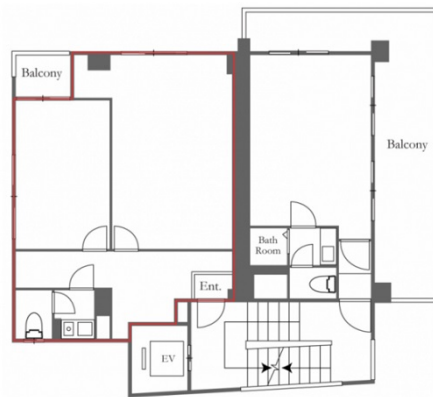

OD表参道ビル 4階14.16坪

東京都渋谷区神宮前5-47-10

物件MAP

賃貸条件	
月額賃料	330,000円 (税別)
坪数	14.16坪
坪単価	23,305円 (税別)
共益費	賃料に含む
礼金	無し
敷金 (保証金)	6ヶ月
階数	4階 (401)
入居可能日	相談

ビル情報	
所在地	東京都渋谷区神宮前5-47-10
最寄り駅	東京メトロ銀座線 表参道駅 徒歩4分 東京メトロ千代田線 明治神宮前駅 徒歩9分 JR山手線 渋谷駅 徒歩11分 JR山手線 原宿駅 徒歩12分
エリア	原宿・代々木・初台エリア
竣工	1967年12月
耐震	旧耐震基準
階数	地上6階
用途	事務所
構造	RC造

設備情報	
エレベーター	1基
空調	個別空調
OAフロア	Pタイル
基準階天井高	
光ファイバー	無し
トイレ	男女共用・室内
セキュリティ	無し
駐車場	無し

事務所移転の簡単検索サイト

Quick Service

クイックサービス

OD表参道ビル 4階14.16坪 東京都渋谷区神宮前5-47-10

原宿・代々木・初台エリア (ビルID: 0009952) の賃貸オフィス

貸事務所・レンタルオフィス・オフィス移転ならQuickService