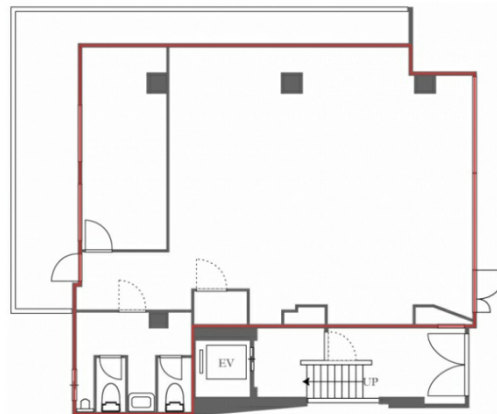

OD表参道ビル 1階27.38坪

東京都渋谷区神宮前5-47-10

物件MAP

賃貸条件	
月額賃料	1,000,000円（税別）
坪数	27.38坪
坪単価	36,523円（税別）
共益費	賃料に含む
礼金	無し
敷金（保証金）	8ヶ月
階数	1階
入居可能日	相談

ビル情報	
所在地	東京都渋谷区神宮前5-47-10
最寄り駅	東京メトロ銀座線 表参道駅 徒歩4分 東京メトロ千代田線 明治神宮前駅 徒歩9分 JR山手線 渋谷駅 徒歩11分 JR山手線 原宿駅 徒歩12分
エリア	原宿・代々木・初台エリア
竣工	1967年12月
耐震	旧耐震基準
階数	地上6階
用途	事務所/店舗
構造	RC造

設備情報	
エレベーター	1基
空調	個別空調
OAフロア	Pタイル
基準階天井高	
光ファイバー	無し
トイレ	男女共用・室内
セキュリティ	無し
駐車場	無し

事務所移転の簡単検索サイト

Quick Service

クイックサービス

OD表参道ビル 1階27.38坪 東京都渋谷区神宮前5-47-10

原宿・代々木・初台エリア（ビルID：0009952）の賃貸オフィス

貸事務所・レンタルオフィス・オフィス移転ならQuickService