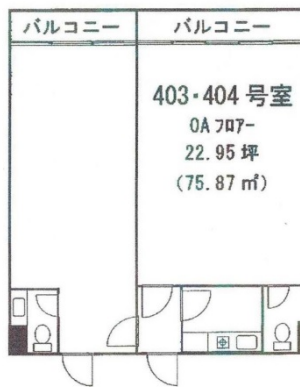

東京セントラル表参道 4階22.95坪

東京都渋谷区神宮前4-3-15

物件MAP

賃貸条件	
月額賃料	527,850円 (税別)
坪数	22.95坪
坪単価	23,000円 (税別)
共益費	賃料に含む
礼金	無し
敷金 (保証金)	7ヶ月
階数	4階 (403・404)
入居可能日	即日

ビル情報	
所在地	東京都渋谷区神宮前4-3-15
最寄り駅	東京メトロ半蔵門線 表参道駅 徒歩3分 東京メトロ千代田線 明治神宮前駅 徒歩9分 東京メトロ銀座線 外苑前駅 徒歩10分 JR山手線 原宿駅 徒歩11分
エリア	原宿・代々木・初台エリア
竣工	1968年1月
耐震	耐震補強済
階数	地上5階
用途	事務所
構造	RC造