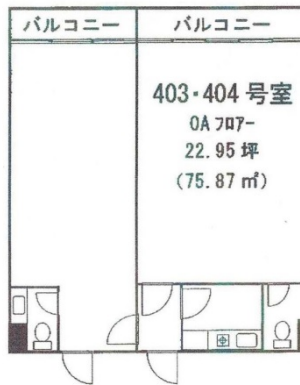

東京セントラル表参道 4階22.95坪

東京都渋谷区神宮前4-3-15

物件MAP

賃貸条件	
月額賃料	527,850円 (税別)
坪数	22.95坪
坪単価	23,000円 (税別)
共益費	賃料に含む
礼金	無し
敷金 (保証金)	7ヶ月
階数	4階 (403・404)
入居可能日	即日

ビル情報	
所在地	東京都渋谷区神宮前4-3-15
最寄り駅	東京メトロ半蔵門線 表参道駅 徒歩3分 東京メトロ千代田線 明治神宮前駅 徒歩9分 東京メトロ銀座線 外苑前駅 徒歩10分 JR山手線 原宿駅 徒歩11分
エリア	原宿・代々木・初台エリア
竣工	1968年1月
耐震	耐震補強済
階数	地上5階
用途	事務所
構造	RC造

設備情報	
エレベーター	1基
空調	個別空調
OAフロア	OAフロア
基準階天井高	
光ファイバー	有り
トイレ	男女共用・室内
セキュリティ	無し
駐車場	有り

事務所移転の簡単検索サイト

Quick Service

クイックサービス

東京セントラル表参道 4階22.95坪 東京都渋谷区神宮前4-3-15

原宿・代々木・初台エリア (ビルID: 0009904) の賃貸オフィス

貸事務所・レンタルオフィス・オフィス移転ならQuickService