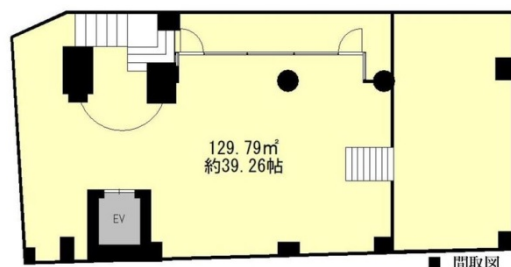

ピノ原宿 地下1階39.26坪

東京都渋谷区神宮前4-28-18

物件MAP

賃貸条件	
月額賃料	1,081,818円 (税別)
坪数	39.26坪
坪単価	27,555円 (税別)
共益費	賃料に含む
礼金	無し
敷金 (保証金)	6ヶ月
階数	B1階 (申込有)
入居可能日	即日

ビル情報	
所在地	東京都渋谷区神宮前4-28-18
最寄り駅	東京メトロ千代田線 明治神宮前駅 徒歩3分 JR山手線 原宿駅 徒歩6分
エリア	原宿・代々木・初台エリア
竣工	1992年1月
耐震	新耐震基準
階数	地上3階 地下1階
用途	事務所/店舗
構造	RC造

設備情報	
エレベーター	1基
空調	無し
OAフロア	スケルトン
基準階天井高	
光ファイバー	無し
トイレ	男女共用・室内
セキュリティ	無し
駐車場	無し

事務所移転の簡単検索サイト

Quick Service

クイックサービス

ピノ原宿 地下1階39.26坪 東京都渋谷区神宮前4-28-18

原宿・代々木・初台エリア (ビルID: 0009897) の賃貸オフィス

貸事務所・レンタルオフィス・オフィス移転ならQuickService