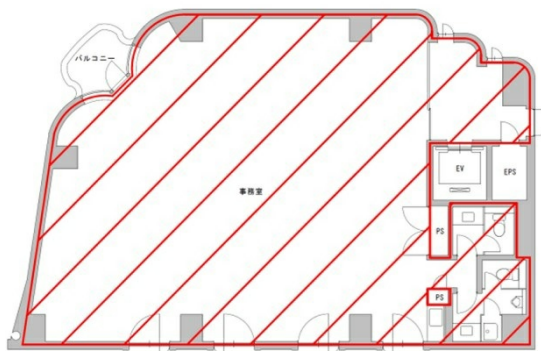

表参道千代田ビル 7階47.97坪

東京都渋谷区神宮前4-11-6

物件MAP

賃貸条件	
坪数	47.97坪
階数	7階
入居可能日	

ビル情報	
所在地	東京都渋谷区神宮前4-11-6
最寄り駅	東京メトロ銀座線 表参道駅 徒歩1分 東京メトロ千代田線 表参道駅 徒歩1分 東京メトロ半蔵門線 表参道駅 徒歩1分 東京メトロ千代田線 明治神宮前駅 徒歩7分 JR山手線 原宿駅 徒歩10分
エリア	原宿・代々木・初台エリア
竣工	1991年10月
耐震	新耐震基準
階数	地上10階 地下2階
用途	事務所/店舗
構造	SRC造、一部S造

設備情報	
エレベーター	1基
空調	個別空調
OAフロア	その他
基準階天井高	2,500mm
光ファイバー	有り
トイレ	男女別・室内
セキュリティ	有り
駐車場	有り