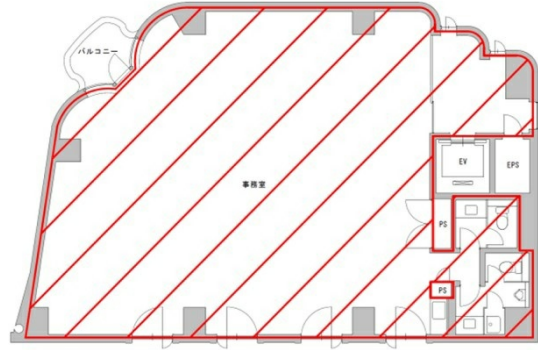

表参道千代田ビル 7階47.97坪

東京都渋谷区神宮前4-11-6

物件MAP

賃貸条件	
坪数	47.97坪
階数	7階
入居可能日	
ビル情報	
所在地	東京都渋谷区神宮前4-11-6
最寄り駅	東京メトロ銀座線 表参道駅 徒歩1分 東京メトロ千代田線 表参道駅 徒歩1分 東京メトロ半蔵門線 表参道駅 徒歩1分 東京メトロ千代田線 明治神宮前駅 徒歩7分 JR山手線 原宿駅 徒歩10分
エリア	原宿・代々木・初台エリア
竣工	1991年10月
耐震	新耐震基準
階数	地上10階 地下2階
用途	事務所/店舗
構造	SRC造、一部S造
設備情報	
エレベーター	1基
空調	個別空調
OAフロア	その他
基準階天井高	2,500mm
光ファイバー	有り
トイレ	男女別・室内
セキュリティ	有り
駐車場	有り

事務所移転の簡単検索サイト

Quick Service

クイックサービス

表参道千代田ビル 7階47.97坪 東京都渋谷区神宮前4-11-6

原宿・代々木・初台エリア (ビルID: 0009874) の賃貸オフィス

貸事務所・レンタルオフィス・オフィス移転なら**QuickService**

物件詳細はこちらから

 **0120-55-2620**