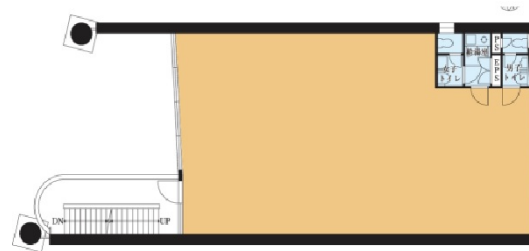

## 物件MAP

| 賃貸条件   |  |
|--------|--|
| 坪数     | 49.33坪   |
| 階数     | 3階   |
| 入居可能日  |  |
| ビル情報   |  |
| 所在地    | 東京都渋谷区神宮前2-19-13   |
| 最寄り駅   | 東京メトロ副都心線 北参道駅 徒歩9分<br>東京メトロ千代田線 明治神宮前駅 徒歩10分<br>東京メトロ銀座線 外苑前駅 徒歩11分 |
| エリア    | 原宿・代々木・初台エリア   |
| 竣工     | 1990年4月  |
| 耐震     | 新耐震基準  |
| 階数     | 地上3階 地下1階  |
| 用途     | 事務所  |
| 構造     | RC造  |
| 設備情報   |  |
| エレベーター |  |
| 空調     | 個別空調   |
| OAフロア  | その他  |
| 基準階天井高 | 3,350mm  |
| 光ファイバー | 有り   |
| トイレ    | 男女別・室外   |
| セキュリティ | 無し   |
| 駐車場    | 無し   |