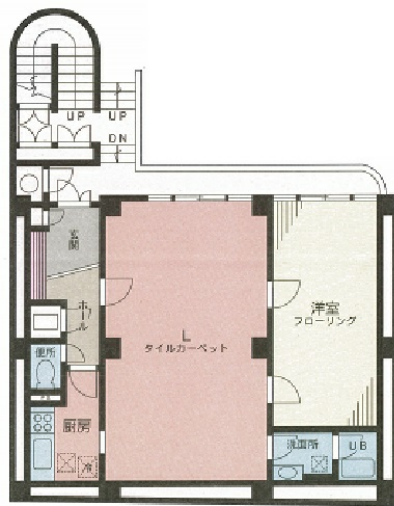

# ワイズ松濤 地下1階32.37坪

東京都渋谷区松濤1-6-1

## 物件MAP

| 賃貸条件     |               |
|----------|---------------|
| 月額賃料     | 520,000円 (税別) |
| 坪数       | 32.37坪        |
| 坪単価      | 16,064円 (税別)  |
| 共益費      | 32,370円       |
| 礼金       | 2ヶ月           |
| 敷金 (保証金) | 4ヶ月           |
| 階数       | B1階 (東)       |
| 入居可能日    | 相談            |