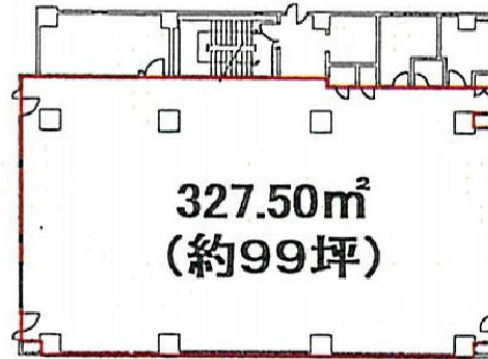

小田急初台ビル 5階99.06坪

東京都渋谷区初台1-47-3

物件MAP

賃貸条件	
坪数	99.06坪
階数	5階 (501)
入居可能日	
ビル情報	
所在地	東京都渋谷区初台1-47-3
最寄り駅	京王京王線 初台駅 徒歩3分 小田急小田原線 参宮橋駅 徒歩11分
エリア	原宿・代々木・初台エリア
竣工	1990年4月
耐震	新耐震基準
階数	地上8階
用途	事務所
構造	S造
設備情報	
エレベーター	1基
空調	個別空調
OAフロア	OAフロア
基準階天井高	2,500mm
光ファイバー	有り
トイレ	男女別・室外
セキュリティ	無し
駐車場	有り