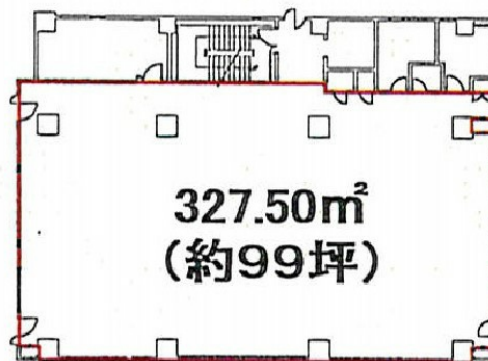

小田急初台ビル 5階99.06坪

東京都渋谷区初台1-47-3

物件MAP

賃貸条件	
坪数	99.06坪
階数	5階 (501)
入居可能日	

ビル情報	
所在地	東京都渋谷区初台1-47-3
最寄り駅	京王京王線 初台駅 徒歩3分 小田急小田原線 参宮橋駅 徒歩11分
エリア	原宿・代々木・初台エリア
竣工	1990年4月
耐震	新耐震基準
階数	地上8階
用途	事務所
構造	S造

設備情報	
エレベーター	1基
空調	個別空調
OAフロア	OAフロア
基準階天井高	2,500mm
光ファイバー	有り
トイレ	男女別・室外
セキュリティ	無し
駐車場	有り

事務所移転の簡単検索サイト

Quick Service

クイックサービス

小田急初台ビル 5階99.06坪 東京都渋谷区初台1-47-3

原宿・代々木・初台エリア (ビルID: 0009697) の賃貸オフィス

貸事務所・レンタルオフィス・オフィス移転ならQuickService

物件詳細はこちらから

0120-55-2620