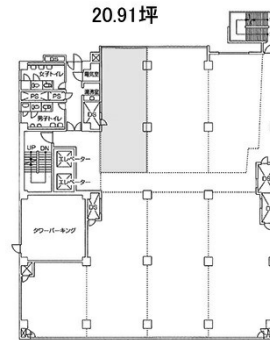

小田急西新宿ビル 3階49.97坪

東京都渋谷区初台1-47-1

物件MAP

賃貸条件	
月額賃料	相談
坪数	49.97坪
坪単価	相談
共益費	賃料に含む
礼金	無し
敷金（保証金）	12ヶ月
階数	3階（302）
入居可能日	即日

ビル情報	
所在地	東京都渋谷区初台1-47-1
最寄り駅	京王京王線 初台駅 徒歩3分 小田急小田原線 参宮橋駅 徒歩8分 都営大江戸線 西新宿五丁目駅 徒歩12分 小田急小田原線 南新宿駅 徒歩13分
エリア	原宿・代々木・初台エリア
竣工	1977年3月
耐震	耐震補強済
階数	地上9階 地下1階
用途	事務所
構造	SRC造

設備情報	
エレベーター	2基
空調	個別空調
OAフロア	その他
基準階天井高	2,400mm
光ファイバー	有り
トイレ	男女別・室外
セキュリティ	有り
駐車場	有り