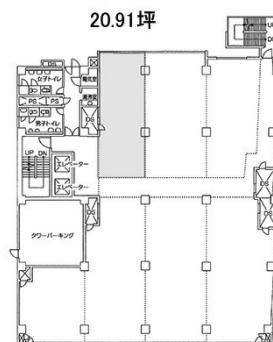

# 小田急西新宿ビル 3階49.97坪

東京都渋谷区初台1-47-1

## 物件MAP

賃貸条件	
月額賃料	相談
坪数	49.97坪
坪単価	相談
共益費	賃料に含む
礼金	無し
敷金（保証金）	12ヶ月
階数	3階（302）
入居可能日	即日
ビル情報	
所在地	東京都渋谷区初台1-47-1
最寄り駅	京王京王線 初台駅 徒歩3分 小田急小田原線 参宮橋駅 徒歩8分 都営大江戸線 西新宿五丁目駅 徒歩12分 小田急小田原線 南新宿駅 徒歩13分
エリア	原宿・代々木・初台エリア
竣工	1977年3月
耐震	耐震補強済
階数	地上9階 地下1階
用途	事務所
構造	SRC造
設備情報	
エレベーター	2基
空調	個別空調
OAフロア	その他
基準階天井高	2,400mm
光ファイバー	有り
トイレ	男女別・室外
セキュリティ	有り
駐車場	有り