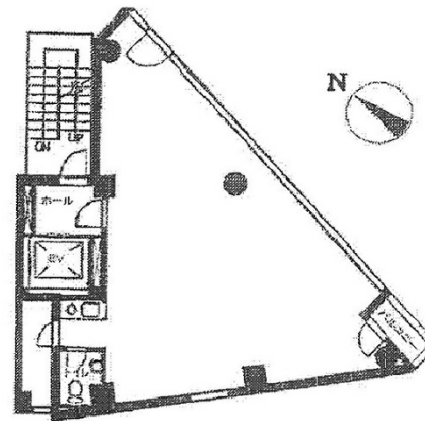

# MGビル 5階19.11坪

東京都渋谷区初台1-45-6

物件MAP

賃貸条件	
坪数	19.11坪
階数	5階
入居可能日	

ビル情報	
所在地	東京都渋谷区初台1-45-6
最寄り駅	京王京王線 初台駅 徒歩4分
エリア	原宿・代々木・初台エリア
竣工	1996年3月
耐震	新耐震基準
階数	地上7階 地上1階
用途	事務所
構造	S造

設備情報	
エレベーター	1基
空調	個別空調
OAフロア	その他
基準階天井高	
光ファイバー	有り
トイレ	男女共用・室内
セキュリティ	有り
駐車場	有り