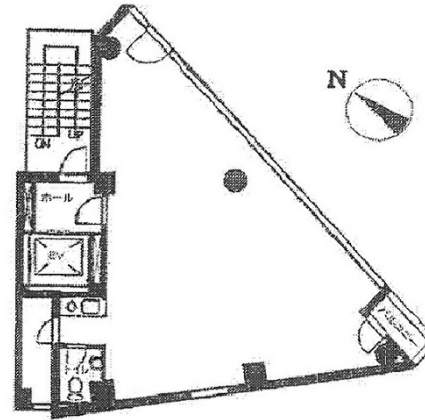

# MGビル 5階19.11坪

東京都渋谷区初台1-45-6

物件MAP

賃貸条件	
坪数	19.11坪
階数	5階
入居可能日	
ビル情報	
所在地	東京都渋谷区初台1-45-6
最寄り駅	京王京王線 初台駅 徒歩4分
エリア	原宿・代々木・初台エリア
竣工	1996年3月
耐震	新耐震基準
階数	地上7階 地上1階
用途	事務所
構造	S造
設備情報	
エレベーター	1基
空調	個別空調
OAフロア	その他
基準階天井高	
光ファイバー	有り
トイレ	男女共用・室内
セキュリティ	有り
駐車場	有り

事務所移転の簡単検索サイト

**Quick Service**

クイックサービス

**MGビル 5階19.11坪** 東京都渋谷区初台1-45-6

原宿・代々木・初台エリア (ビルID: 0009694) の賃貸オフィス

貸事務所・レンタルオフィス・オフィス移転なら**QuickService**

物件詳細はこちらから

 **0120-55-2620**