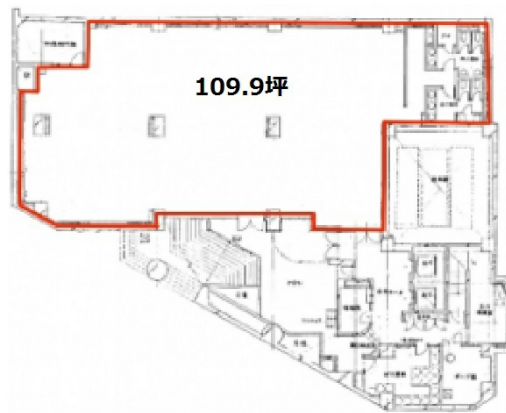

# EDGE南青山ビル 地下1階109.9坪

東京都渋谷区渋谷4-2-12

## 物件MAP

賃貸条件	
坪数	109.9坪
階数	B1階
入居可能日	
ビル情報	
所在地	東京都渋谷区渋谷4-2-12
最寄り駅	東京メトロ銀座線 表参道駅 徒歩8分 JR山手線 渋谷駅 徒歩14分 東京メトロ日比谷線 広尾駅 徒歩15分
エリア	渋谷エリア
竣工	1992年1月
耐震	新耐震基準
階数	地上4階 地下1階
用途	事務所
構造	RC造
設備情報	
エレベーター	2基
空調	個別空調
OAフロア	OAフロア
基準階天井高	2,500mm
光ファイバー	有り
トイレ	男女別・室内
セキュリティ	有り
駐車場	有り