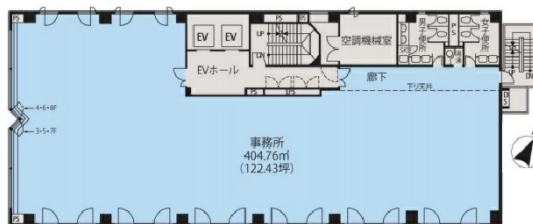

東京建物渋谷ビル 8階122.43坪

東京都渋谷区渋谷3-9-9

物件MAP

賃貸条件	
坪数	122.43坪
階数	8階（居抜き）
入居可能日	

ビル情報	
所在地	東京都渋谷区渋谷3-9-9
最寄り駅	JR山手線 渋谷駅 徒歩6分 東京メトロ半蔵門線 渋谷駅 徒歩4分 東京メトロ銀座線 渋谷駅 徒歩6分 東京メトロ副都心線 渋谷駅 徒歩4分 JR埼京線 渋谷駅 徒歩6分
エリア	渋谷エリア
竣工	1988年3月
耐震	新耐震基準
階数	地上8階 地下1階
用途	事務所
構造	SRC造

設備情報	
エレベーター	2基
空調	
OAフロア	
基準階天井高	2,650mm
光ファイバー	有り
トイレ	男女別・室内
セキュリティ	有り
駐車場	有り

事務所移転の簡単検索サイト

Quick Service

クイックサービス

東京建物渋谷ビル 8階122.43坪 東京都渋谷区渋谷3-9-9

渋谷エリア（ビルID：0009681）の賃貸オフィス

貸事務所・レンタルオフィス・オフィス移転ならQuickService