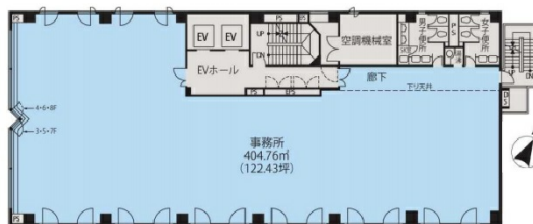

東京建物渋谷ビル 7階122.43坪

東京都渋谷区渋谷3-9-9

物件MAP

賃貸条件	
坪数	122.43坪
階数	7階
入居可能日	

ビル情報	
所在地	東京都渋谷区渋谷3-9-9
最寄り駅	JR山手線 渋谷駅 徒歩6分 東京メトロ半蔵門線 渋谷駅 徒歩4分 東京メトロ銀座線 渋谷駅 徒歩6分 東京メトロ副都心線 渋谷駅 徒歩4分 JR埼京線 渋谷駅 徒歩6分
エリア	渋谷エリア
竣工	1988年3月
耐震	新耐震基準
階数	地上8階 地下1階
用途	事務所
構造	SRC造

設備情報	
エレベーター	2基
空調	
OAフロア	
基準階天井高	2,650mm
光ファイバー	有り
トイレ	男女別・室内
セキュリティ	有り
駐車場	有り

事務所移転の簡単検索サイト

Quick Service

クイックサービス

東京建物渋谷ビル 7階122.43坪 東京都渋谷区渋谷3-9-9

渋谷エリア (ビルID: 0009681) の賃貸オフィス

貸事務所・レンタルオフィス・オフィス移転なら**QuickService**