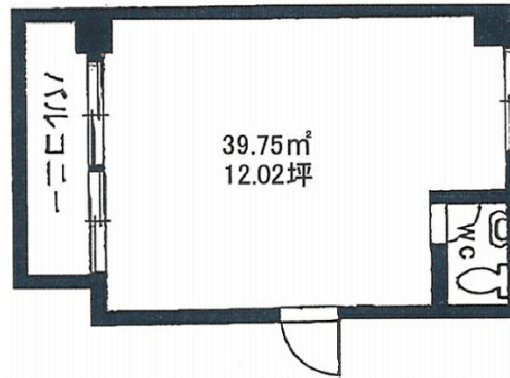

## 物件MAP

賃貸条件	
月額賃料	217,000円 (税別)
坪数	12.02坪
坪単価	18,053円 (税別)
共益費	賃料に含む
礼金	無し
敷金 (保証金)	5ヶ月
階数	5階 (503(申込有))
入居可能日	相談

ビル情報	
所在地	東京都渋谷区渋谷3-6-16
最寄り駅	JR山手線 渋谷駅 徒歩5分 JR埼京線 渋谷駅 徒歩5分 東京メトロ銀座線 渋谷駅 徒歩5分
エリア	渋谷エリア
竣工	1978年3月
耐震	旧耐震基準
階数	地上7階 地下1階
用途	事務所
構造	SRC造

設備情報	
エレベーター	1基
空調	個別空調
OAフロア	タイルカーペット
基準階天井高	2,380mm
光ファイバー	有り
トイレ	男女共用・室内
セキュリティ	有り
駐車場	無し