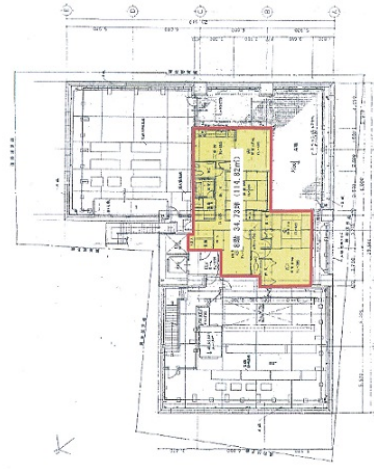

A-PLACE渋谷金王ビル 8階34.73坪

東京都渋谷区渋谷3-3-1

物件MAP

賃貸条件	
坪数	34.73坪
階数	8階（セットアップ）
入居可能日	
ビル情報	
所在地	東京都渋谷区渋谷3-3-1
最寄り駅	東京メトロ銀座線 渋谷駅 徒歩6分 東京メトロ半蔵門線 渋谷駅 徒歩6分 東京メトロ副都心線 渋谷駅 徒歩6分 JR山手線 渋谷駅 徒歩6分
エリア	渋谷エリア
竣工	1992年3月
耐震	新耐震基準
階数	地上8階 地下1階
用途	事務所
構造	SRC造
設備情報	
エレベーター	2基
空調	個別空調
OAフロア	OAフロア
基準階天井高	2,500mm
光ファイバー	有り
トイレ	男女別・室外
セキュリティ	有り
駐車場	有り

事務所移転の簡単検索サイト

Quick Service

クイックサービス

A-PLACE渋谷金王ビル 8階34.73坪 東京都渋谷区渋谷3-3-1

渋谷エリア（ビルID：0009647）の賃貸オフィス

貸事務所・レンタルオフィス・オフィス移転なら**QuickService**

物件詳細はこちらから

0120-55-2620