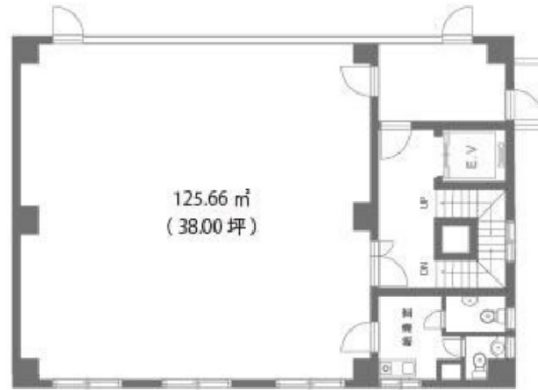

# 坂上ビル 3階38坪

東京都渋谷区渋谷3-27-15

## 物件MAP

賃貸条件	
月額賃料	800,000円 (税別)
坪数	38坪
坪単価	21,053円 (税別)
共益費	40,000円
礼金	無し
敷金 (保証金)	5000000円
階数	3階
入居可能日	即日

ビル情報	
所在地	東京都渋谷区渋谷3-27-15
最寄り駅	JR山手線 渋谷駅 徒歩6分 東急東横線 代官山駅 徒歩11分 京王井の頭線 神泉駅 徒歩13分 JR山手線 恵比寿駅 徒歩15分
エリア	渋谷エリア
竣工	1978年1月
耐震	旧耐震基準
階数	地上8階 地下1階
用途	事務所
構造	S造

設備情報	
エレベーター	1基
空調	個別空調
OAフロア	OAフロア
基準階天井高	2,500mm
光ファイバー	有り
トイレ	男女別・室外
セキュリティ	無し
駐車場	無し