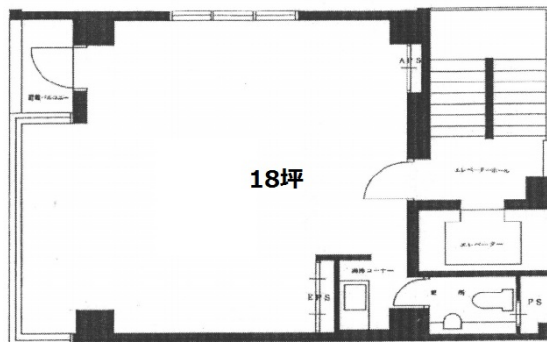

## 物件MAP

賃貸条件	
坪数	18坪
階数	6階
入居可能日	
ビル情報	
所在地	東京都渋谷区渋谷3-17-4
最寄り駅	JR山手線 渋谷駅 徒歩5分 東急東横線 代官山駅 徒歩12分 京王井の頭線 神泉駅 徒歩13分 東京メトロ銀座線 表参道駅 徒歩15分
エリア	渋谷エリア
竣工	1992年1月
耐震	新耐震基準
階数	地上10階
用途	事務所
構造	S造
設備情報	
エレベーター	1基
空調	個別空調
OAフロア	その他
基準階天井高	
光ファイバー	有り
トイレ	男女共用・室内
セキュリティ	有り
駐車場	無し