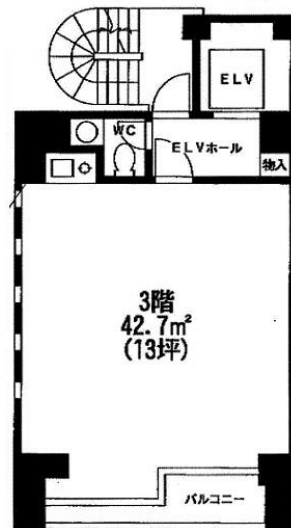

第1ミネギシビル 3階12.92坪

東京都渋谷区渋谷3-16-3

物件MAP

賃貸条件	
月額賃料	202,182円 (税別)
坪数	12.92坪
坪単価	15,649円 (税別)
共益費	30,000円
礼金	1ヶ月
敷金 (保証金)	4ヶ月
階数	3階
入居可能日	即日

ビル情報	
所在地	東京都渋谷区渋谷3-16-3
最寄り駅	JR山手線 渋谷駅 徒歩6分 東急東横線 代官山駅 徒歩12分 京王井の頭線 神泉駅 徒歩14分 JR山手線 恵比寿駅 徒歩15分
エリア	渋谷エリア
竣工	1992年1月
耐震	新耐震基準
階数	地上9階
用途	事務所
構造	S造

設備情報	
エレベーター	1基
空調	セントラル空調
OAフロア	その他
基準階天井高	
光ファイバー	有り
トイレ	男女共用・室内
セキュリティ	有り
駐車場	無し