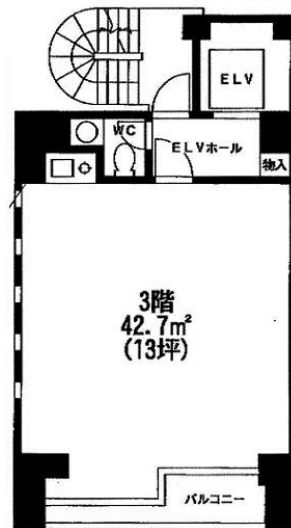

# 第1ミネギシビル 3階12.92坪

東京都渋谷区渋谷3-16-3

## 物件MAP

賃貸条件	
月額賃料	202,182円 (税別)
坪数	12.92坪
坪単価	15,649円 (税別)
共益費	30,000円
礼金	1ヶ月
敷金 (保証金)	4ヶ月
階数	3階
入居可能日	即日

ビル情報	
所在地	東京都渋谷区渋谷3-16-3
最寄り駅	JR山手線 渋谷駅 徒歩6分 東急東横線 代官山駅 徒歩12分 京王井の頭線 神泉駅 徒歩14分 JR山手線 恵比寿駅 徒歩15分
エリア	渋谷エリア
竣工	1992年1月
耐震	新耐震基準
階数	地上9階
用途	事務所
構造	S造

設備情報	
エレベーター	1基
空調	セントラル空調
OAフロア	その他
基準階天井高	
光ファイバー	有り
トイレ	男女共用・室内
セキュリティ	有り
駐車場	無し

事務所移転の簡単検索サイト

第1ミネギシビル 3階12.92坪 東京都渋谷区渋谷3-16-3

渋谷エリア (ビルID: 0009598) の賃貸オフィス

クイックサービス

貸事務所・レンタルオフィス・オフィス移転ならQuickService

物件詳細はこちらから