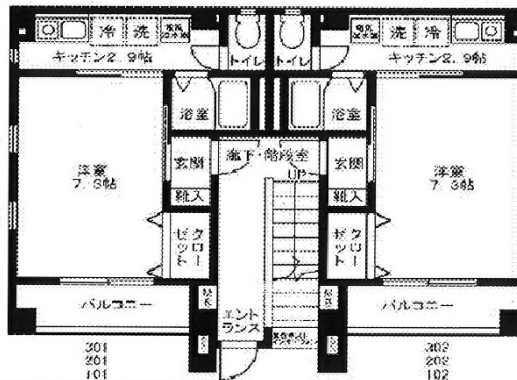

ABITANTE渋谷 2階7.03坪

東京都渋谷区渋谷3-12-24

物件MAP

賃貸条件	
坪数	7.03坪
階数	2階
入居可能日	
ビル情報	
所在地	東京都渋谷区渋谷3-12-24
最寄り駅	JR山手線 渋谷駅 徒歩4分
エリア	渋谷エリア
竣工	2007年11月
耐震	新耐震基準
階数	地上3階 地上1階
用途	事務所
構造	S造
設備情報	
エレベーター	
空調	個別空調
OAフロア	その他
基準階天井高	
光ファイバー	無し
トイレ	男女共用・室内
セキュリティ	有り
駐車場	無し