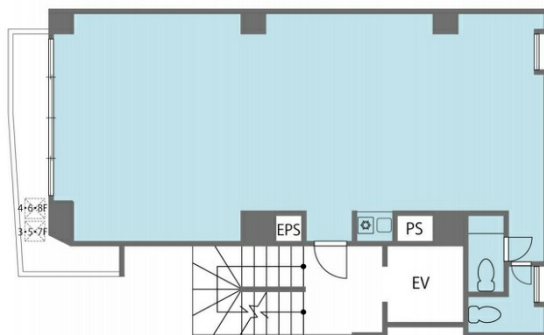

青山ルカビル 4階26.69坪

東京都渋谷区渋谷2-2-2

物件MAP

賃貸条件	
月額賃料	613,870円（税別）
坪数	26.69坪
坪単価	23,000円（税別）
共益費	賃料に含む
礼金	無し
敷金（保証金）	2ヶ月
階数	4階
入居可能日	即日

ビル情報	
所在地	東京都渋谷区渋谷2-2-2
最寄り駅	東京メトロ銀座線 表参道駅 徒歩6分 東京メトロ千代田線 表参道駅 徒歩6分 東京メトロ半蔵門線 表参道駅 徒歩6分 JR山手線 渋谷駅 徒歩8分
エリア	渋谷エリア
竣工	1993年8月
耐震	旧耐震基準
階数	地上8階 地下1階
用途	事務所
構造	SRC造、一部RC造

設備情報	
エレベーター	1基
空調	個別空調
OAフロア	タイルカーペット
基準階天井高	2,550mm
光ファイバー	有り
トイレ	男女別・室外
セキュリティ	有り
駐車場	無し